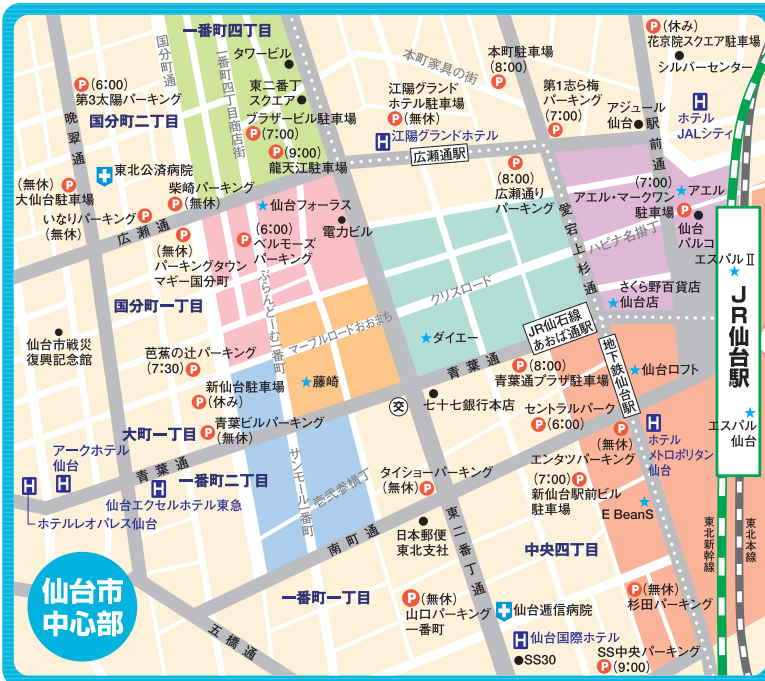

仙台市商店街 周辺駐車場マップ

● マップ内の時間は2日の営業開始時間です。 ● このほか、100円パーキングなどの駐車場がございます。

協力/仙台駐車協会